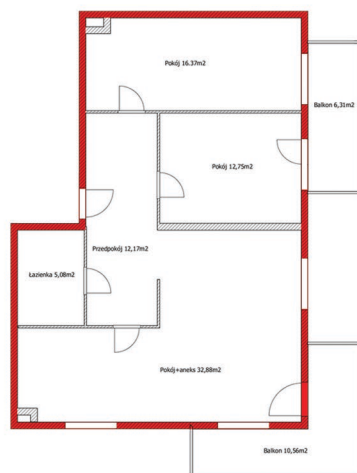

Numer lokalu:
B3.II.M6

Ilość pokoi:
2 P + Salon z aneksem kuch.

Powierzchnia:
79,25m²

Zestawienie powierzchni: (m2)

Pokój + aneks kuchenny: 32,88 m2

Pokój 1: 12,75 m2

Pokój 2: 16,37 m2

Łazienka: 5,08 m2

Przedpokój: 12,17 m2

Balkon 1: 6,31 m2

Balkon 2: 10,56 m2

Okna skierowane w kierunku: południe, wschód