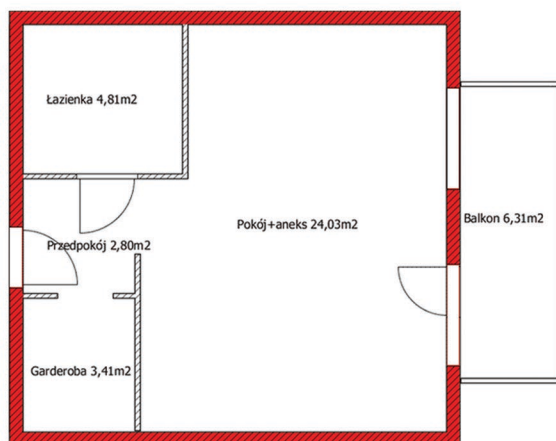

Numer mieszkania:
B3.I.M2

Ilość pokoi:
Salon z aneksem kuch.

Powierzchnia:
35,05m²

Zestawienie powierzchni: (m2)

Pokój + aneks kuchenny: 24,04 m2

Łazienka: 4,81 m2

Garderoba: 3,41 m2

Przedpokój: 2,80 m2

Balkon: 6,31 m2

Okna skierowane w kierunku: wschód