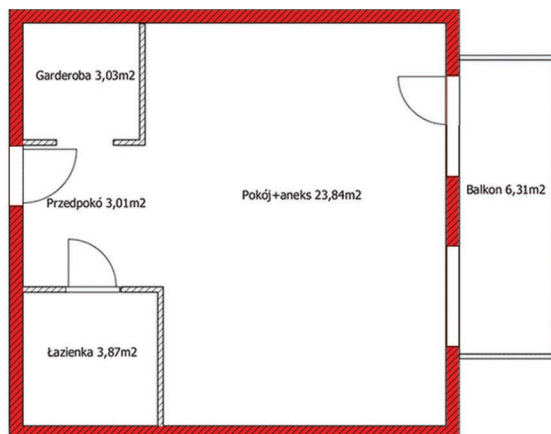

Numer mieszkania:  
**B3.I.M1**

Ilość pokoi:  
**Salon z aneksem kuch.**

Powierzchnia:  
**33,75m<sup>2</sup>**

Zestawienie powierzchni: (m2)

Pokój + aneks kuchenny: 23,84 m2

Łazienka: 3,87 m2

Garderoba: 3,03 m2

Przedpokój: 3,01 m2

Balkon: 6,31 m2

Okna skierowane w kierunku: wschód