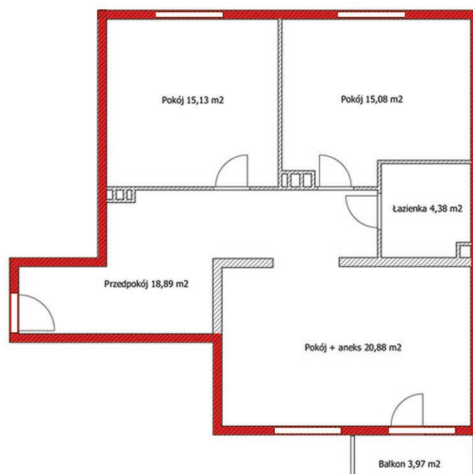

Numer lokalu:
B2.II.M2

Ilość pokoi:
2 P + Salon z aneksem kuch.

Powierzchnia:
74,36m²

Zestawienie powierzchni: (m²)

Pokój + aneks kuchenny: 20,88 m²

Pokój 1: 15,13 m²

Pokój 2: 15,08 m²

Łazienka: 4,38 m²

Przedpokój: 18,89 m²

Balkon: 3,97 m²

Okna skierowane w kierunku: północ, południe