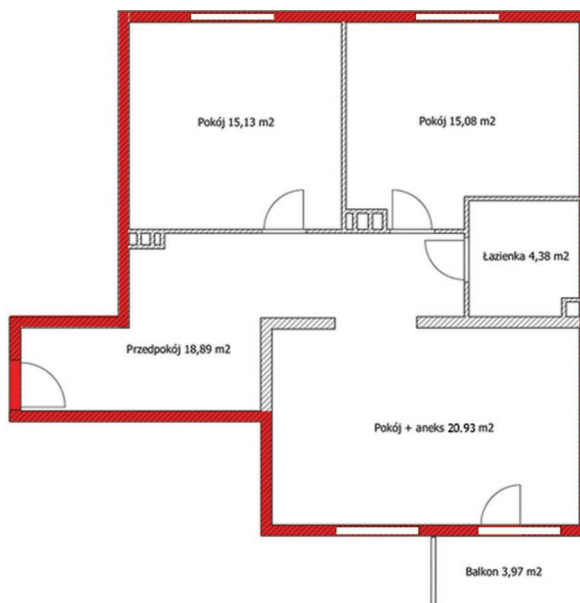

Numer mieszkania:
B2.I.M1

Ilość pokoi:
2 P + Salon z aneksem kuch.

Powierzchnia:
74,39m²

Zestawienie powierzchni: (m²)

Pokój + aneks kuchenny: 20,93 m²

Pokój 1: 15,13 m²

Pokój 2: 15,08 m²

Łazienka: 4,38 m²

Przedpokój: 18,87 m²

Balkon: 3,97 m²

Okna skierowane w kierunku: północ, południe