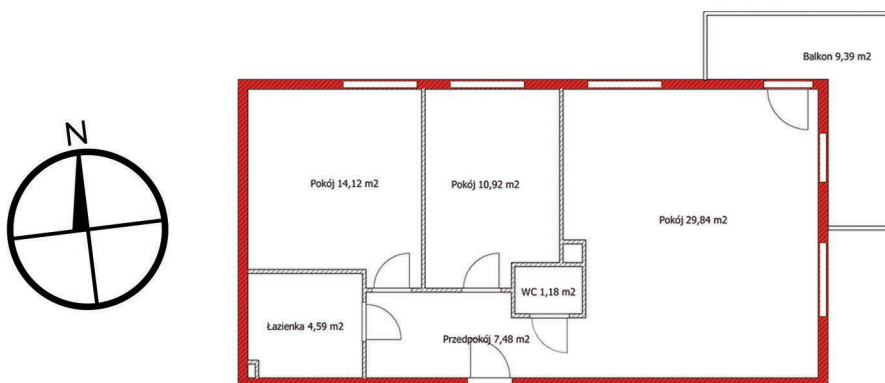

Numer mieszkania:
B1.I.M4

Ilość pokoi:
2 P + Salon z aneksem kuch.

Powierzchnia:
68,15m²

Zestawienie powierzchni: (m²)

Pokój + aneks kuchenny: 29,84 m²

Pokój 1: 10,92 m²

Pokój 2: 14,12 m²

Łazienka: 4,59 m²

WC: 1,18 m²

Przedpokój: 7,48 m²

Balkon: 9,39 m²

Okna skierowane w kierunku: północ, wschód