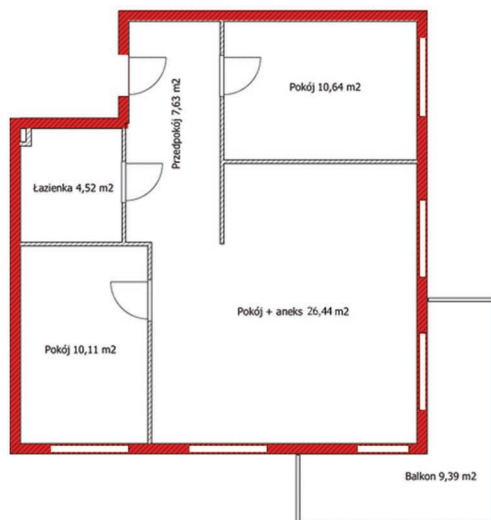

Numer mieszkania:
B1.I.M3

Ilość pokoi:
2 P + Salon z aneksem kuch.

Powierzchnia:
59,29m²

Zestawienie powierzchni: (m2)

Pokój + aneks kuchenny: 26,44 m2

Pokój 1: 10,64 m2

Pokój 2: 10,11 m2

Łazienka: 4,52 m2

Przedpokój: 7,63 m2

Balkon: 9,39 m2

Okna skierowane w kierunku: południe, wschód