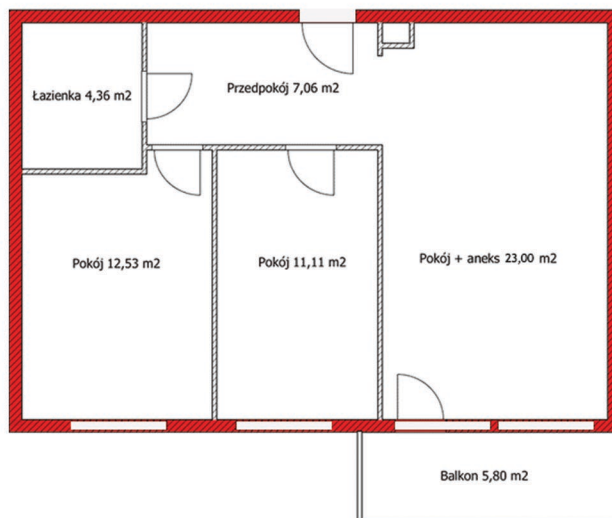

Numer mieszkania:
B1.I.M2

Ilość pokoi:
2 P + Salon z aneksem kuch.

Powierzchnia:
58,06m²

Zestawienie powierzchni: (m²)

Pokój + aneks kuchenny: 23,00 m²

Pokój 1: 11,11 m²

Pokój 2: 12,53 m²

Łazienka: 4,36 m²

Przedpokój: 7,06 m²

Balkon: 5,80 m²

Okna skierowane w kierunku: południe