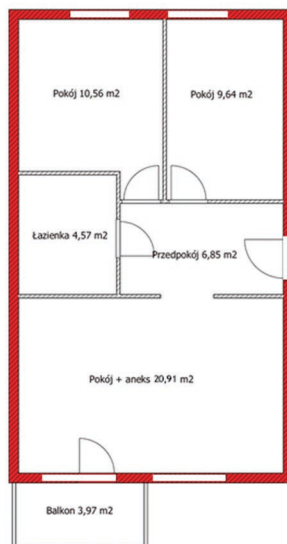

Numer mieszkania:  
**B1.I.M1**

Ilość pokoi:  
**2 P + Salon z aneksem kuch.**

Powierzchnia:  
**52,53m<sup>2</sup>**

Zestawienie powierzchni: (m2)

Pokój + aneks kuchenny: 20,91 m2

Pokój 1: 10,56 m2

Pokój 2: 9,64 m2

Łazienka: 4,57 m2

Przedpokój: 6,85 m2

Balkon: 3,97 m2

Okna skierowane w kierunku: północ, południe